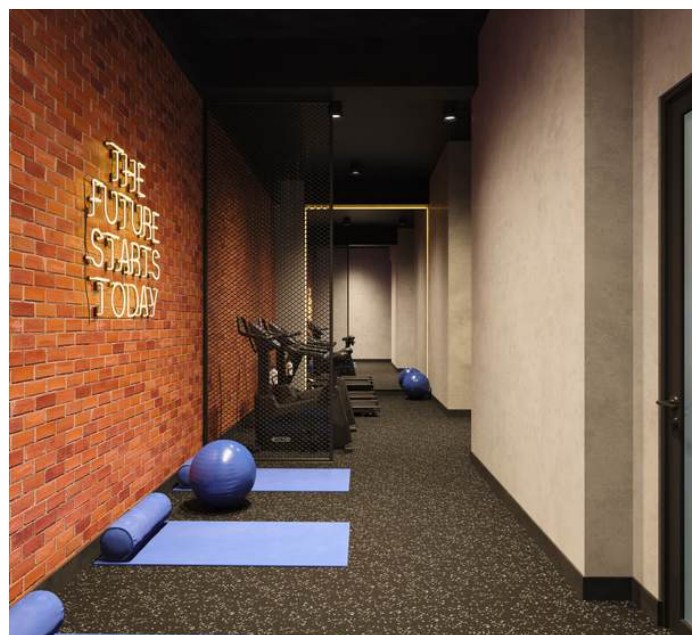

Dúplex
desde 70m²
hasta 202m²

AMENITIES

- Rooftop
- Terraza bar
- Coworking
- Piscina
- Lobby
- Bike zone
- Car wash
- Break room
- Playground
- Gimnasio

15 |
Años de
experiencia

+2k |
Familias
felices

+35k |
M2
construidos